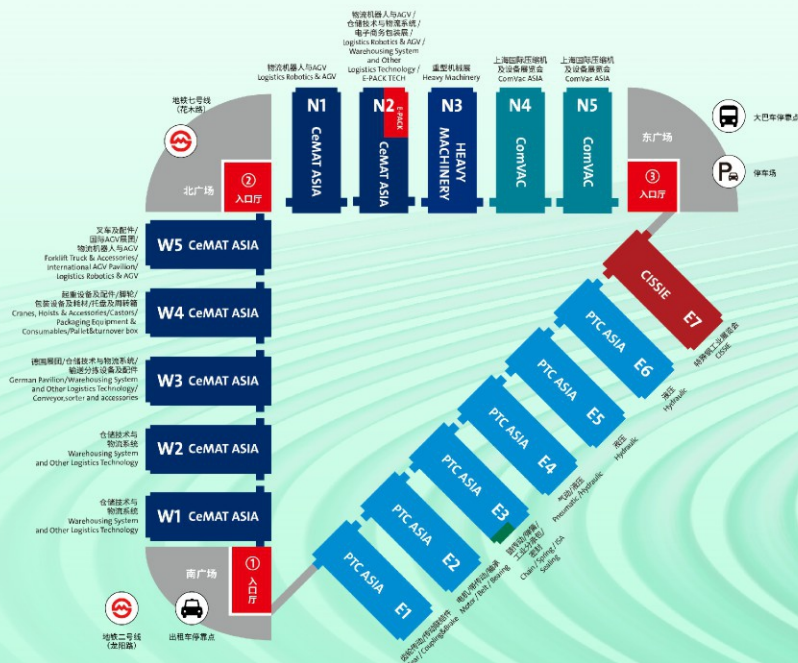

2024重型机械展示意图

展会展位价格

	钻石展示区	黄金展示区
光地(18平起订)	RMB 1643.00元/平	RMB 1431.00元/平
标准展位(9平起订)	RMB 17172.00元/9平	RMB 15264.00元/9平

• 以上价格含税。光地展位费含光地管理费。

∨ 参展咨询

中国重型机械工业协会
China Heavy Machinery Industry Association

中国重型机械工业协会
北京市丰台区南四环西路186号二区8号楼