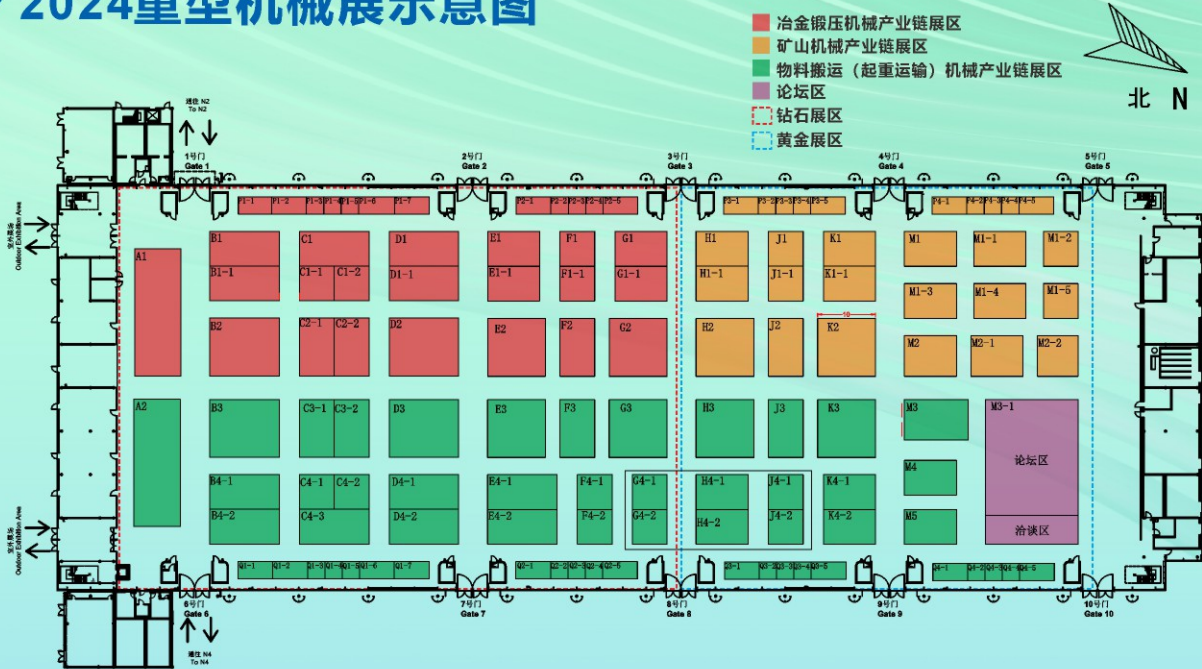

2024重型机械展示意图

展会展位价格

	钻石展示区	黄金展示区
光地(18平起订)	RMB 1643.00元/平	RMB 1431.00元/平
标准展位(9平起订)	RMB 17172.00元/9平	RMB 15264.00元/9平

• 以上价格含税。光地展位费含光地管理费。

∨ 参展咨询

中国重型机械工业协会
China Heavy Machinery Industry Association

中国重型机械工业协会
北京市丰台区南四环西路186号二区8号楼